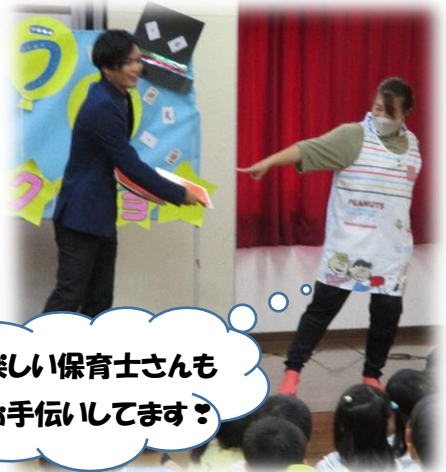

ワインやグラス、ローフ、
本物のうどん⁶⁶、リングな
ど、びっくりすることばかり

楽しい保育士さんも
お手伝いしてます！

テーブルが空中に浮かんで
動き出した〜〜

後半はマジック教
室もありました！

サークル
セタかざり製作

おりひめさまとひこぼしさまの
かわいい飾りができました☆

★ママの日★
ハメパチを作ろう

オリジナルの
キーホルダー
の完成！